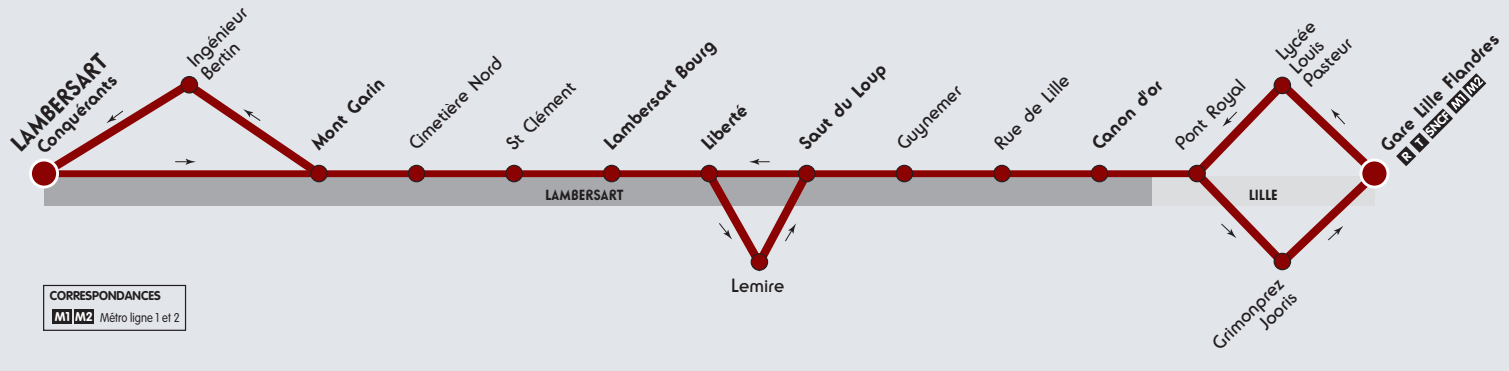

**Horaires HIVER 2016/2017**  
À PARTIR DU 29 AOÛT 2016

**GARE LILLE FLANDRES**

**Vers GARE LILLE FLANDRES**

**51**

**Du lundi au vendredi**

**51**

LAMBERSART CONQUERANTS	06:00	06:30	06:55	07:15	07:35	07:55	08:15	08:35	08:55	09:20	09:50	10:20	10:50	11:20	11:50	12:20	12:50	13:20	13:50	14:20	14:50	15:20	15:40	16:00	16:20	16:40
MONT GARIN	06:01	06:31	06:56	07:16	07:36	07:56	08:16	08:36	08:56	09:21	09:51	10:21	10:51	11:21	11:51	12:21	12:51	13:21	13:51	14:21	14:51	15:21	15:41	16:01	16:21	16:41
LAMBERSART BOURG	06:04	06:35	07:00	07:21	07:42	08:02	08:22	08:41	09:00	09:25	09:55	10:25	10:55	11:25	11:55	12:25	12:55	13:25	13:55	14:25	14:55	15:25	15:45	16:05	16:25	16:46
LIBERTE	06:05	06:36	07:01	07:22	07:43	08:04	08:24	08:43	09:01	09:26	09:56	10:26	10:56	11:26	11:56	12:26	12:56	13:26	13:56	14:26	14:56	15:26	15:46	16:06	16:26	16:47
SAUT DU LOUP	06:07	06:38	07:03	07:25	07:46	08:06	08:26	08:45	09:03	09:28	09:58	10:28	10:58	11:28	11:58	12:28	12:58	13:28	13:58	14:28	14:58	15:28	15:48	16:08	16:28	16:49
CANON D'OR	06:11	06:41	07:07	07:29	07:51	08:12	08:32	08:50	09:07	09:32	10:02	10:31	11:01	11:31	12:02	12:32	13:01	13:31	14:01	14:31	15:01	15:31	15:51	16:12	16:32	16:53
GARE LILLE FLANDRES	06:20	06:51	07:17	07:41	08:07	08:30	08:52	09:07	09:19	09:42	10:12	10:41	11:11	11:41	12:12	12:42	13:11	13:42	14:11	14:41	15:11	15:41	16:01	16:23	16:44	17:05