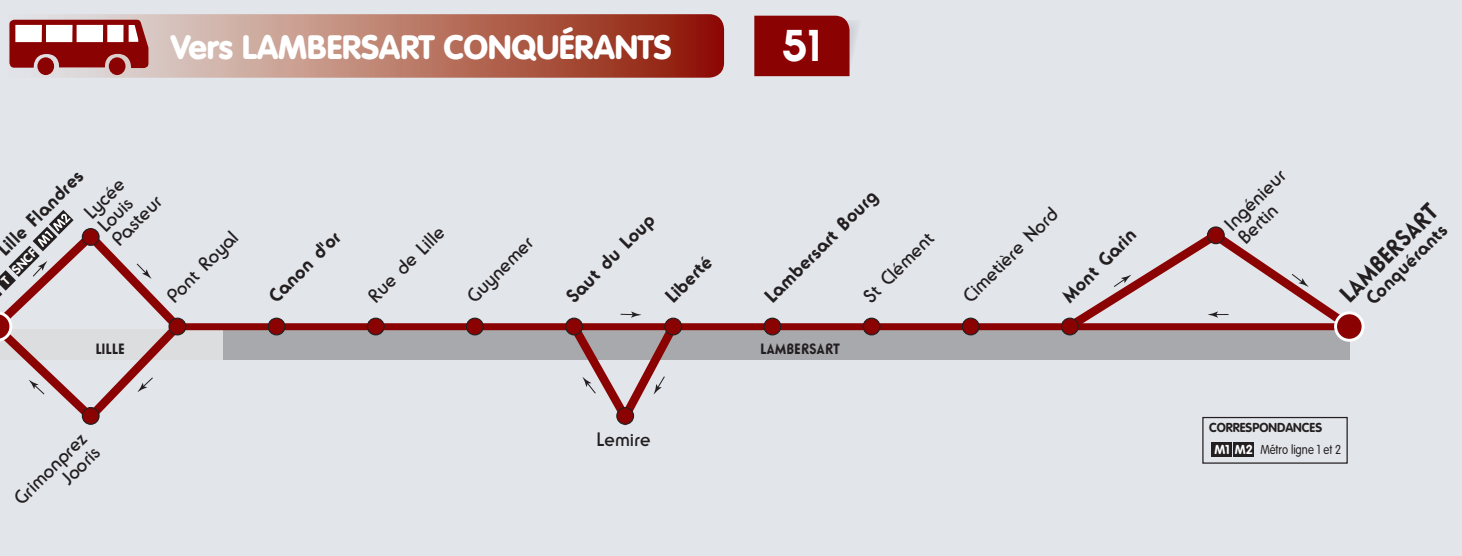

Fréquence
• Un bus toutes les 20 à 30 minutes en journée

Correspondances
• Métro lignes 1 et 2, tramway, trains et nombreuses lignes urbaines et suburbaines à Gare Lille Flandres
• Ligne 10 vers Lomme et Vieux-Lille aux arrêts Lambersart Bourg et Liberté
• Corolle vers St André, La Madeleine, Englos à L'arrêt Saut du Loup

Sur votre ligne
Ligne express entre Canon d'Or et Gare Lille Flandres!
Sur Lambersart, la ligne 51 dessert notamment :
• Le parc d'activités des conquérants et zone commerciale (Ingénieur Bertin et Les Conquérants)
• La Ferme du Mont Garin (Mont Garin)
• Le Parc St Pierre (St Clément)
• La Maison de l'Emploi, le centre social, la Ludothèque (Liberté)
• Parc d'activités du Canon d'Or (Canon d'Or)

Bon à savoir
• Les horaires vous sont donnés à titre indicatif. Des difficultés de circulation peuvent provoquer de légers retards que le conducteur est le premier à déplorer.
Ayez le réflexe "Je valide, je passe" : la validation est obligatoire à chaque montée et à chaque correspondance.
• Avec les abonnements 4,75 ans et 26-64 ans, accédez librement aux correspondances TER dans les 42 gares de la Métropole Lilloise.

Accessibilité de votre ligne de bus :
Les bus qui desservent votre ligne ainsi que la majorité de ces points d'arrêt sont accessibles et disposent d'un emplacement dédié en priorité aux personnes en fauteuil roulant. En cas de bus non accessible, le bus suivant le sera.

Du lundi au vendredi

GARE LILLE FLANDRES	06:00	06:30	06:58	07:18	07:37	08:00	08:20	08:40	09:00	09:20	09:50	10:20	10:50	11:20	11:50	12:20	12:50	13:20	13:50	14:20	14:50	15:20	15:40	16:00	16:20	16:40
CANON D'OR	06:08	06:38	07:07	07:27	07:47	08:10	08:29	08:49	09:09	09:29	09:59	10:28	10:58	11:29	11:59	12:29	12:58	13:28	13:59	14:29	14:59	15:29	15:49	16:09	16:29	16:50
SAUT DU LOUP	06:11	06:41	07:10	07:30	07:51	08:14	08:33	08:52	09:12	09:32	10:02	10:31	11:01	11:32	12:02	12:33	13:02	13:32	14:02	14:32	15:02	15:32	15:53	16:13	16:33	16:54
LIBERTE	06:12	06:42	07:11	07:32	07:52	08:16	08:34	08:54	09:14	09:34	10:03	10:33	11:03	11:34	12:04	12:34	13:03	13:33	14:04	14:34	15:04	15:34	15:54	16:14	16:34	16:55
LAMBERSART BOURG	06:13	06:43	07:12	07:32	07:53	08:16	08:35	08:54	09:14	09:34	10:04	10:33	11:03	11:34	12:04	12:35	13:04	13:34	14:04	14:34	15:04	15:34	15:55	16:15	16:35	16:56
MONT GARIN	06:16	06:46	07:15	07:36	07:57	08:21	08:39	08:58	09:18	09:38	10:07	10:37	11:07	11:38	12:08	12:39	13:08	13:38	14:08	14:38	15:08	15:38	15:59	16:19	16:39	17:00
LAMBERSART CONQUERANTS	06:18	06:48	07:17	07:38	07:59	08:23	08:41	09:00	09:20	09:40	10:09	10:39	11:09	11:40	12:10	12:41	13:10	13:40	14:10	14:40	15:10	15:40	16:01	16:21	16:41	17:02

Du lundi au vendredi - vacances scolaires

GARE LILLE FLANDRES	06:00	06:30	07:00	07:25	07:45	08:05	08:25	08:50	09:20	09:50	10:20	10:50	11:20	11:50	12:20	12:50	13:20	13:50	14:20	14:50	15:20	15:40	16:00	16:20	16:40	17:00
CANON D'OR	06:08	06:38	07:09	07:34	07:54	08:14	08:34	08:59	09:29	09:58	10:28	10:58	11:29	11:59	12:29	12:59	13:29	13:59	14:29	14:59	15:29	15:49	16:09	16:29	16:49	17:10
SAUT DU LOUP	06:11	06:41	07:12	07:37	07:57	08:17	08:37	09:02	09:32	10:01	10:31	11:01	11:32	12:02	12:32	13:02	13:32	14:02	14:32	15:02	15:32	15:52	16:13	16:33	16:53	17:14
LIBERTE	06:12	06:42	07:14	07:39	07:59	08:19	08:39	09:04	09:34	10:03	10:33	11:03	11:34	12:04	12:34	13:04	13:34	14:04	14:34	15:04	15:34	15:54	16:14	16:34	16:54	17:15
LAMBERSART BOURG	06:13	06:43	07:14	07:39	07:59	08:19	08:39	09:04	09:34	10:03	10:33	11:03	11:34	12:04	12:34	13:04	13:34	14:04	14:34	15:04	15:34	15:54	16:15	16:35	16:55	17:16
MONT GARIN	06:16	06:46	07:18	07:43	08:03	08:23	08:43	09:08	09:38	10:07	10:37	11:07	11:38	12:08	12:38	13:08	13:38	14:08	14:38	15:08	15:38	15:58	16:19	16:39	16:59	17:20
LAMBERSART CONQUERANTS	06:18	06:48	07:20	07:45	08:05	08:25	08:45	09:10	09:40	10:09	10:39	11:09	11:40	12:10	12:40	13:10	13:40	14:10	14:40	15:10	15:40	16:00	16:21	16:41	17:01	17:22