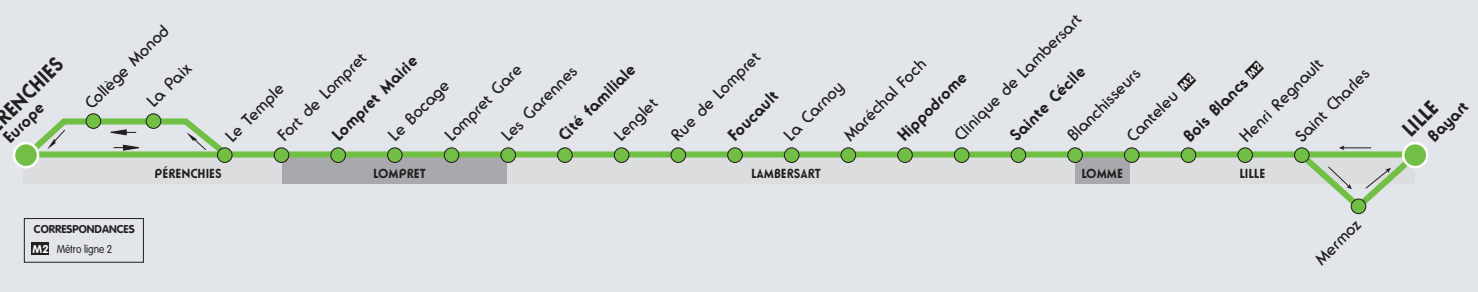

Horaires en temps réel
Récupérez les horaires de votre ligne en temps réel sur transpole.fr ou sur nos applications **iOS** et **Android**.

Fréquence

- Un bus toutes les **20 à 40 minutes toute la journée du lundi au samedi**.
- La **ligne 53** circule **7 jours sur 7** : de **6h00 à 21h00** du **lundi au samedi** et de 8h00 à 20h00 le dimanche.

A Pérenchies et Lompret, après le dernier bus, rentrez avec **finéo** jusque 0h30.

Sur simple réservation avant 18h, au 03 20 40 40 40, bénéficiez d'un retour toutes les heures, au départ de la station Lomme Saint Philibert

Correspondances

- Métro ligne 2 à Cantelieu et Bois Blancs

Sur votre ligne

- Le Colysée
- Commerces et supermarché à Cantelieu
- Piscine Max Dornoy
- Quartier des Bois Blancs
- Polyclinique du Bois

Bon à savoir

- Les horaires vous sont donnés à titre indicatif. Des difficultés de circulation peuvent provoquer de légers retards que le conducteur est le premier à déplorer.
- Ayez le réflexe "je valide, je passe" : la validation est obligatoire à chaque montée et à chaque correspondance.
- Avec les abonnements 4,25 ans et 26-64 ans, accédez librement aux correspondances TER dans les 42 gares de la Métropole Lilloise.

Accessibilité de votre ligne de bus :

Les bus qui desservent votre ligne ainsi que la majorité de ces points d'arrêt sont accessibles et disposent d'un emplacement dédié en priorité aux personnes en fauteuil roulant. En cas de bus non accessible, le bus suivant le sera.

Vers LILLE BAYART 53

Du lundi au vendredi 53

PERENCHIES EUROPE	06:00	06:40	07:00	07:20	07:36	07:55	08:17	08:40	09:00	09:20	10:00	10:40	11:20	12:00	12:40	13:20	14:00	14:40	15:20	15:40	16:00	16:20	16:40	17:00	17:20	17:40
LOMPRET MAIRIE	06:03	06:43	07:04	07:24	07:40	07:59	08:21	08:44	09:04	09:24	10:03	10:43	11:23	12:03	12:43	13:23	14:03	14:43	15:23	15:43	16:04	16:24	16:44	17:04	17:24	17:44
CITE FAMILIALE	06:07	06:47	07:09	07:29	07:46	08:05	08:27	08:50	09:09	09:29	10:08	10:48	11:27	12:07	12:47	13:28	14:08	14:48	15:28	15:48	16:09	16:29	16:49	17:09	17:29	17:49
FOUCAULT	06:09	06:49	07:11	07:32	07:49	08:08	08:31	08:53	09:11	09:31	10:10	10:50	11:29	12:09	12:49	13:30	14:10	14:50	15:30	15:50	16:11	16:31	16:51	17:11	17:31	17:51
HIPPODROME	06:11	06:52	07:14	07:36	07:53	08:12	08:35	08:57	09:14	09:34	10:13	10:53	11:32	12:12	12:52	13:33	14:13	14:53	15:33	15:53	16:14	16:34	16:54	17:14	17:34	17:54
SAINTE CECILE	06:13	06:54	07:16	07:39	07:56	08:15	08:37	08:59	09:16	09:36	10:15	10:55	11:34	12:14	12:54	13:35	14:15	14:55	15:35	15:55	16:16	16:36	16:56	17:16	17:36	17:56
BOIS BLANCS	06:18	06:59	07:23	07:46	08:03	08:22	08:44	09:06	09:23	09:43	10:22	11:02	11:41	12:21	13:01	13:42	14:22	15:02	15:42	16:02	16:23	16:43	17:03	17:23	17:43	18:03
LILLE BAYART	06:22	07:04	07:28	07:52	08:09	08:29	08:50	09:11	09:28	09:48	10:27	11:07	11:46	12:26	13:06	13:47	14:27	15:07	15:47	16:07	16:28	16:48	17:08	17:28	17:48	18:08

PERENCHIES EUROPE	18:00	18:20	18:40	19:00	19:20	19:40	20:20	21:00
LOMPRET MAIRIE	18:04	18:24	18:44	19:04	19:23	19:43	20:23	21:03
CITE FAMILIALE	18:09	18:28	18:48	19:08	19:27	19:47	20:27	21:07
FOUCAULT	18:11	18:30	18:50	19:10	19:29	19:49	20:29	21:09
HIPPODROME	18:14	18:33	18:53	19:13	19:32	19:52	20:31	21:11
SAINTE CECILE	18:16	18:35	18:55	19:15	19:34	19:54	20:33	21:12
BOIS BLANCS	18:22	18:41	19:01	19:21	19:39	19:59	20:38	21:17
LILLE BAYART	18:27	18:46	19:06	19:26	19:44	20:03	20:42	21:20

Du lundi au vendredi - vacances scolaires 53