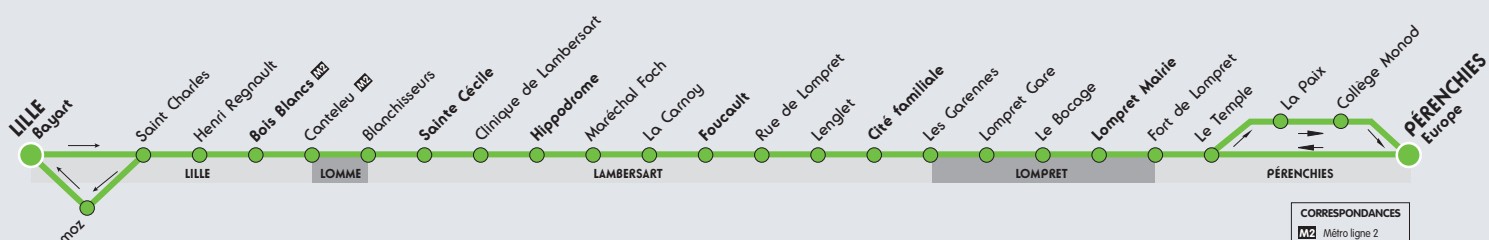

Vers PÉRENCHIES EUROPE **53**

Du lundi au vendredi

53

LILLE BAYART	06:00	06:24	06:45	07:06	07:30	07:54	08:11	08:31	08:52	09:13	09:50	10:29	11:09	11:48	12:28	13:08	13:49	14:29	15:09	15:29	15:49	16:09	16:30	16:50	17:10	17:30
BOIS BLANCS	06:03	06:27	06:48	07:09	07:34	07:58	08:15	08:35	08:56	09:16	09:53	10:32	11:12	11:51	12:31	13:12	13:53	14:33	15:13	15:33	15:53	16:13	16:34	16:55	17:15	17:35
SAINTE CECILE	06:07	06:31	06:52	07:14	07:39	08:03	08:20	08:40	09:01	09:21	09:58	10:37	11:17	11:56	12:36	13:17	13:58	14:38	15:18	15:38	15:58	16:18	16:40	17:01	17:21	17:41
HIPPODROME	06:08	06:32	06:53	07:15	07:41	08:05	08:22	08:41	09:02	09:22	09:59	10:38	11:18	11:57	12:37	13:18	13:59	14:39	15:19	15:40	16:00	16:20	16:42	17:03	17:23	17:43
FOUCAULT	06:11	06:36	06:57	07:19	07:44	08:09	08:25	08:45	09:06	09:26	10:03	10:42	11:22	12:01	12:41	13:22	14:03	14:43	15:23	15:43	16:03	16:24	16:46	17:07	17:27	17:47
CITE FAMILIALE	06:14	06:39	07:00	07:22	07:48	08:12	08:29	08:48	09:09	09:29	10:06	10:45	11:25	12:04	12:44	13:25	14:06	14:46	15:26	15:47	16:07	16:27	16:49	17:11	17:31	17:50
LOMPRET MAIRIE	06:19	06:43	07:05	07:27	07:53	08:18	08:34	08:54	09:15	09:35	10:12	10:51	11:31	12:10	12:50	13:31	14:12	14:52	15:32	15:52	16:12	16:33	16:55	17:17	17:38	17:56
PERENCHIES EUROPE	06:24	06:49	07:11	07:33	08:00	08:25	08:41	09:00	09:21	09:41	10:18	10:57	11:37	12:16	12:56	13:37	14:18	14:58	15:38	15:59	16:19	16:40	17:02	17:24	17:45	18:03