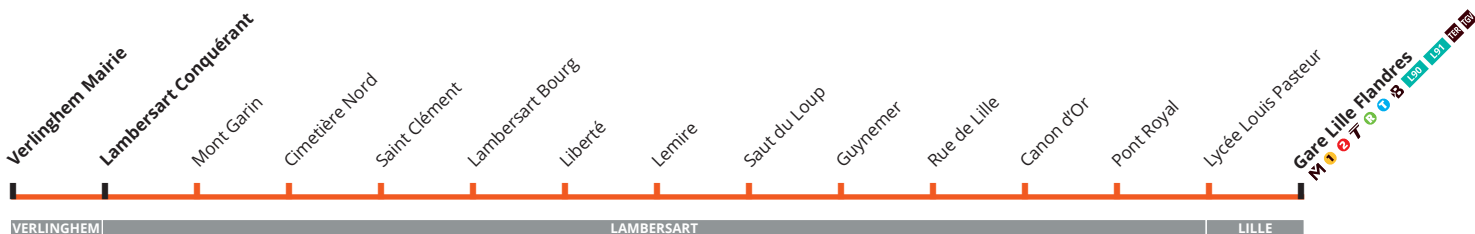

Horaires hiver 2019  
à partir du 28 janvier 2019

**B** 51 Vers Gare Lille Flandres

CORRESPONDANCES  
M Métro ligne 1 / 2 T Tramway Roubaix / Tourcoing B L90 L91 Lille TGV SNCF

**B** 51 Du lundi au vendredi en période scolaire

VERLINGHEM MAIRIE	06:00	06:30	07:00	07:10	07:56	08:15	08:35	09:01	09:20	09:50	10:20	10:50	11:20	11:50	12:20	12:50	13:20	13:50	14:21	14:50	15:20	15:36	15:56	16:19	16:41		
LAMBERSART CONQUERANTS	06:01	06:31	07:01	07:16	07:39	08:02	08:16	08:36	09:02	09:21	09:51	10:21	10:51	11:21	11:51	12:21	12:51	13:27	13:51	14:22	14:51	15:21	15:37	15:57	16:20	16:42	
MONT GARIN	06:04	06:35	07:06	07:22	07:46	08:10	08:22	08:41	09:06	09:25	09:55	10:25	10:55	11:25	11:55	12:25	12:55	13:31	13:55	14:26	14:55	15:25	15:41	16:01	16:24	16:46	
LAMBERSART BOURG	06:05	06:36	07:07	07:23	07:47	08:11	08:24	08:43	09:07	09:26	09:56	10:26	10:56	11:26	11:56	12:26	12:56	13:32	13:56	14:27	14:56	15:26	15:42	16:02	16:25	16:47	
LIBERTE	06:07	06:38	07:09	07:26	07:50	08:14	08:26	08:45	09:09	09:28	09:58	10:28	10:58	11:28	11:58	12:28	12:58	13:34	13:58	14:29	14:58	15:28	15:44	16:04	16:27	16:49	
SAUT DU LOUP	06:11	06:41	07:13	07:30	07:55	08:20	08:32	08:50	09:13	09:32	10:01	10:31	11:01	11:31	12:01	12:31	13:01	13:37	14:01	14:32	15:01	15:31	15:47	16:07	16:30	16:52	
CANON D'OR	06:20	06:51	07:23	07:42	08:13	08:41	08:53	09:08	09:13	09:25	09:42	10:11	10:41	11:11	11:41	12:11	12:41	13:11	13:47	14:11	14:42	15:11	15:41	15:57	16:18	16:42	17:04
GARE LILLE FLANDRES	06:20	06:51	07:23	07:42	08:13	08:41	08:53	09:08	09:13	09:25	09:42	10:11	10:41	11:11	11:41	12:11	12:41	13:11	13:47	14:11	14:42	15:11	15:41	15:57	16:18	16:42	17:04